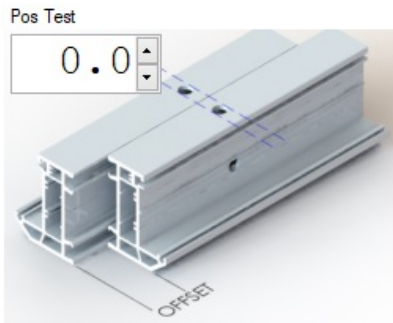

# Fichier:WinMulti - Postest Postest.jpg

No higher resolution available.


WinMulti\_-\_Postest\_Postest