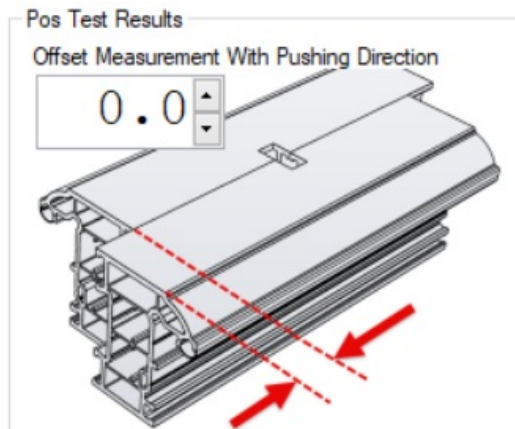

# Fichier:WinMulti - Postest Notches BtB.png

No higher resolution available.
