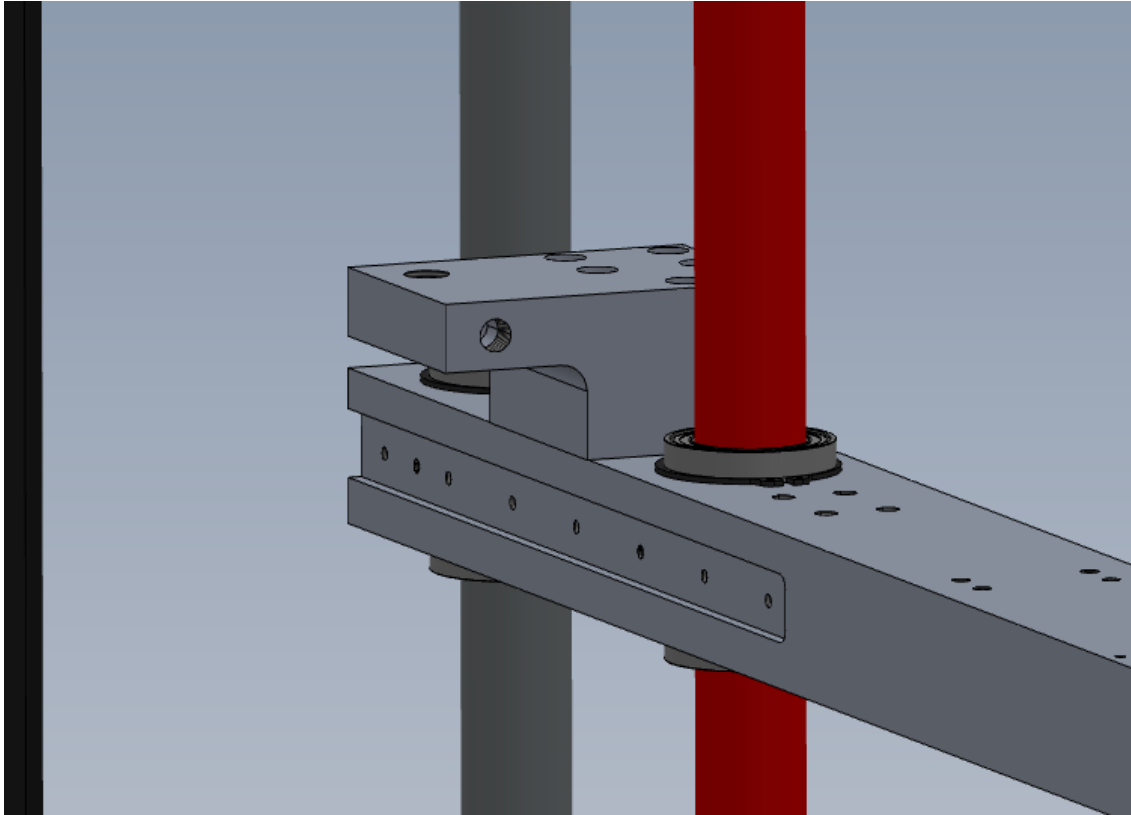

# Fichier:R0015310 Install V Notch Subframe Screenshot 2023-09-22 083831.png

No higher resolution available.
