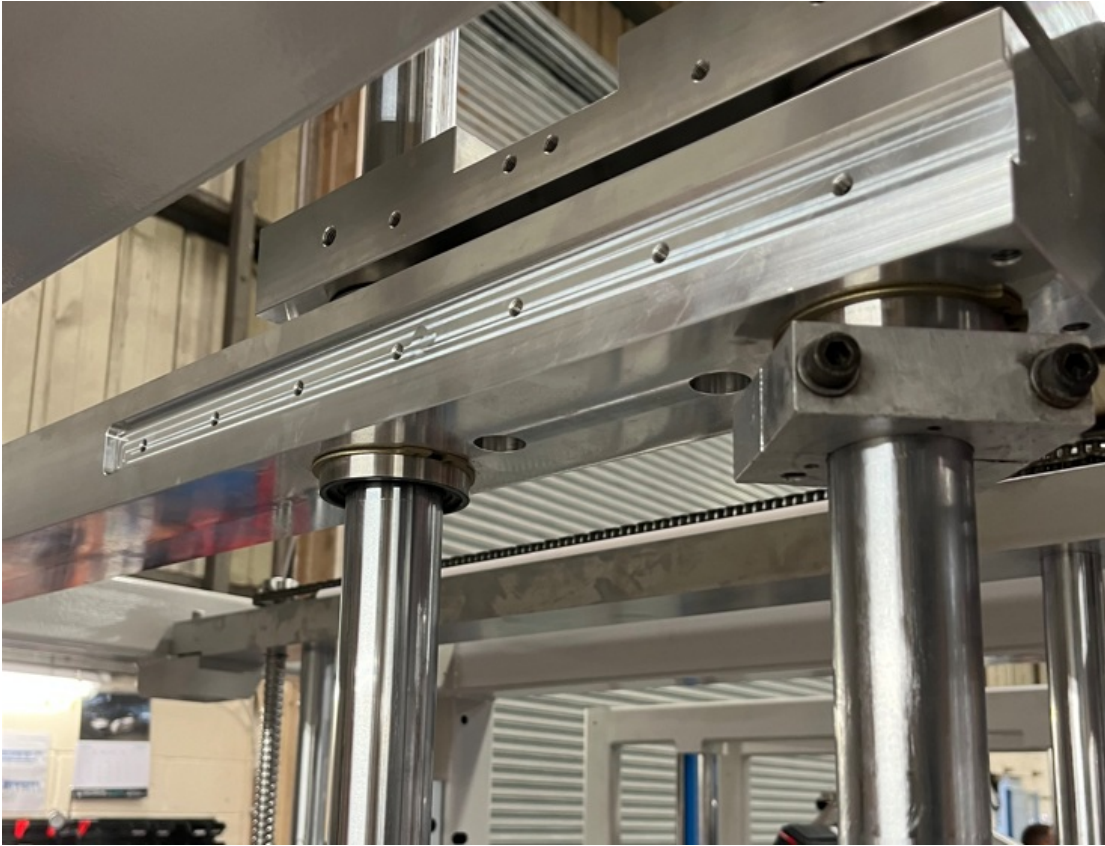

# Fichier:R0015310 Install V Notch Subframe Screenshot 2023-09-21 214436.png

No higher resolution available.
