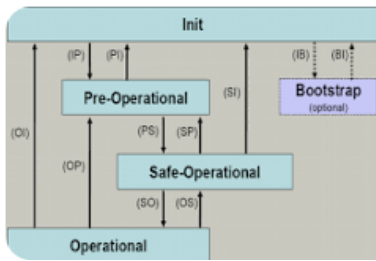

Fichier:BeckHoff Startup Parameter Data Transfer Pre-Op.png

No higher resolution available.
