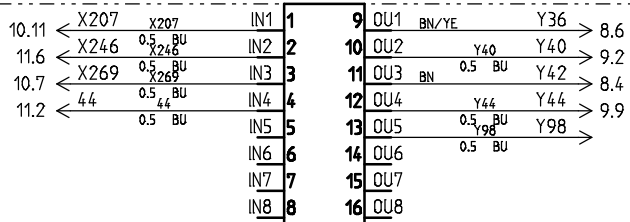

IO Function	Ref	IONo.	IO Function	Ref	IONo.
ExtrButt	207	X207	Blowers	213	Y36
Laser	246	X246	Turret	214	Y40
SawCutMid	269	X269	Flip	222	Y42
SXDatum	225	44	Siren	94	Y44
			Extractor	98	Y98

MC4
EL1859
C0001010